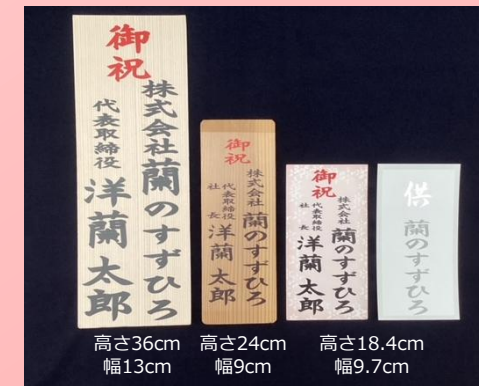

お供え用胡蝶蘭 (中) 41~42輪
高さ: 約80~90 幅: 約50cm
参考価格 ¥25,000 (税込み)

お供え用胡蝶蘭 (大) 43~45輪
高さ: 約85~95 幅: 50cm
参考価格 ¥28,000 (税込み)

上記商品以外にも各輪数取り揃えております。また、ご予算に応じて5本立ち以上の個別オーダーや、毎月お花が届く定期購入プランもございます。

※online storeでの掲載商品に関しましては、送料込みの価格表示となります。

2つの無料サービス

蘭のすずひろでは「リボン・ラッピング」「立札・カード」を胡蝶蘭ご購入のお客様に無料でお付けしております。

ラッピング

赤系 オレンジ系 紫系 青系

紺系 おまかせ お供え用(白) お供え用(紫)

立札

高さ36cm 幅13cm
高さ24cm 幅9cm
高さ18.4cm 幅9.7cm

配送について