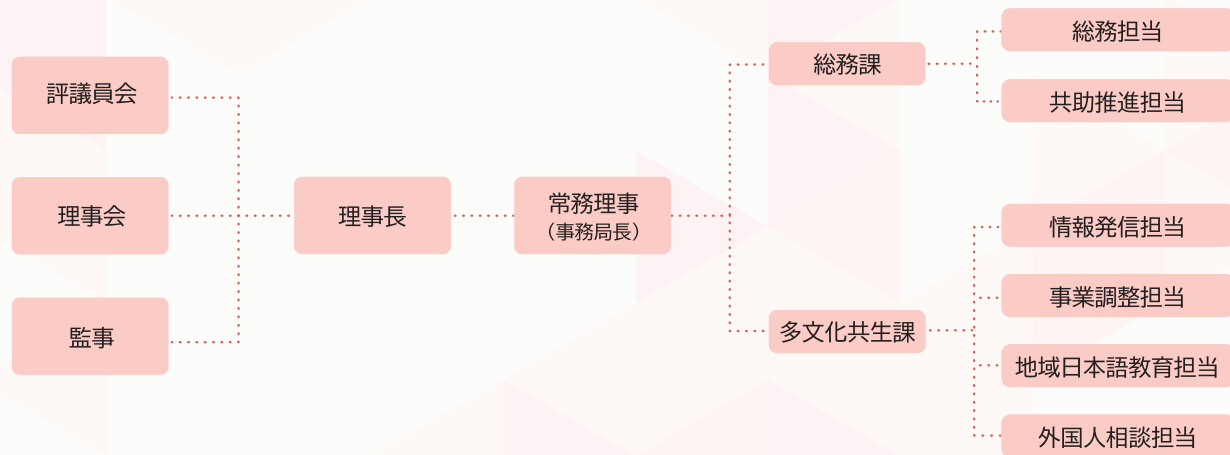

組織図

令和3年4月1日現在