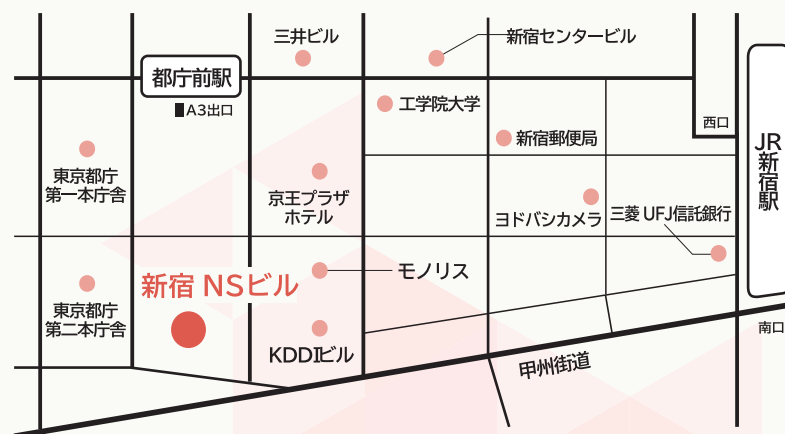

t

アクセス

- ◎都営地下鉄線(大江戸線)
都庁前駅A3出口より徒歩約3分
- ◎都営地下鉄線(新宿線)・京王新線
新宿駅「新都心口」より徒歩約6分
- ◎JR線・京王線・小田急線・東京メトロ丸の内線
新宿駅「南口・西口」より徒歩約7分
- ◎西武線(新宿線)
西武新宿駅より徒歩約15分
- ◎京王バス(宿41・宿45系統)
新宿駅西口(京王デパート前20番乗り場)
⇔中野車庫・中野駅「新宿NSビル」下車