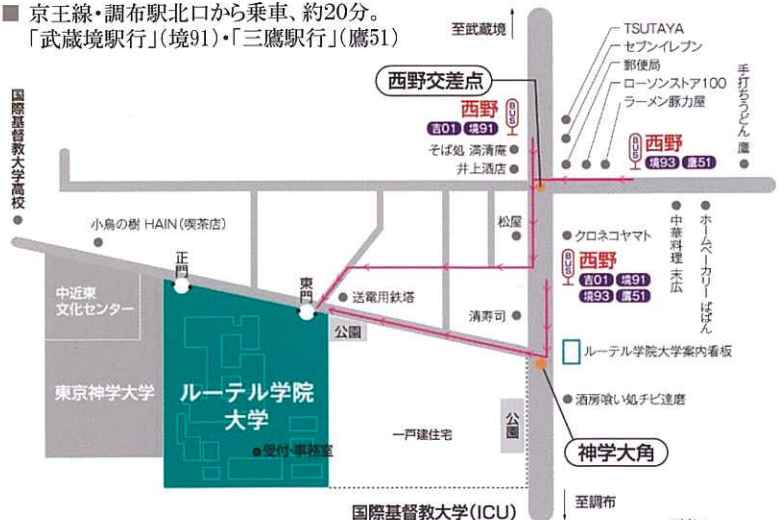

会場：ルーテル学院大学 チャペル 他

定員：予約制 先着 350 名様 (参加費：無料)

※ 参加希望の方は、お電話又は大学ホームページよりお申し込み (予約) 下さい ※

向谷地 生良 氏 (むかいやち いくよし)

- 社会福祉法人 浦河べてるの家 理事
- 北海道医療大学 看護福祉学部 教授

1984年に北海道浦河町に創設された精神障害者の地域活動拠点「べてるの家」等に於いて実践を積み重ねてこられました。

- JR中央線・武蔵境駅南口から乗車、約8分。
「国際基督教大学行」(境93)・「狛江駅北口行」(境91)・「吉祥寺駅行」(吉01)
- JR中央線・三鷹駅から乗車、約15分。
「国際基督教大学行」他(鷹51)
- 京王線・調布駅北口から乗車、約20分。
「武蔵境駅行」(境91)・「三鷹駅行」(鷹51)

～ プログラム ～

【9:15～ 受付開始・開場】

第1部	9:50～10:20 ～ 110周年 記念礼拝 ～
第2部	10:20～11:20 ～ 記念講演会 ～
第3部	11:45～12:30 ～ 茶話会 ～ (会場:251教室・252教室)

※ ご注意ください ※

- 1) 当日は記録写真の他、J:COMテレビによる映像撮影及び放映を行う予定にしておりますので、予めご了承下さい。
- 2) 構内駐車場の台数に限りがありますので、公共交通機関をご利用の上ご来場下さい。

学校法人 ルーテル学院

東京都三鷹市大沢 3-10-20