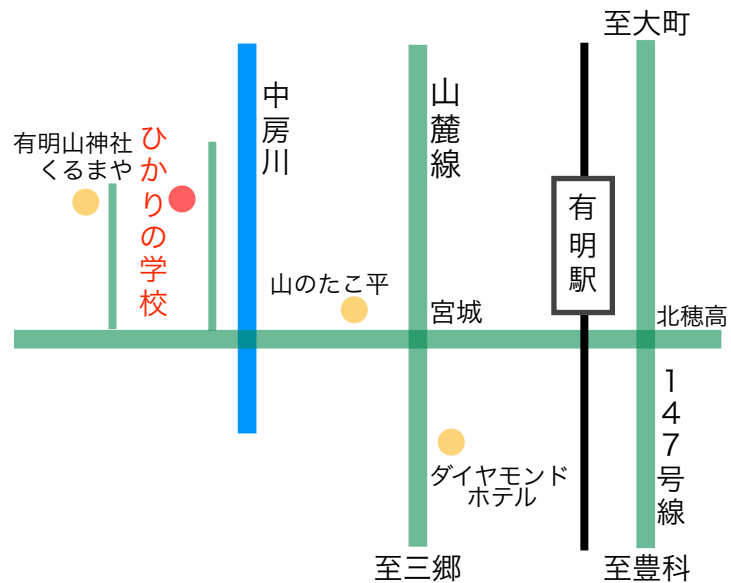

教育理念

子どもが望む活動を通じた学習

基礎学力の定着

体験での学び

ひかりの学校はすべての子どもが
社会自立に有益なインクルーシブ
で新しい教育を実践しています。

- 山麓線(306号線)宮城の交差点を西方面へ。
中房川大王橋を渡って1本目の路地を右折。
すぐの二股を右方向へお越し下さい。

ひかりの学校 あづみの本校
New Education School

ひかりの学校 あづみの本校
New Education School